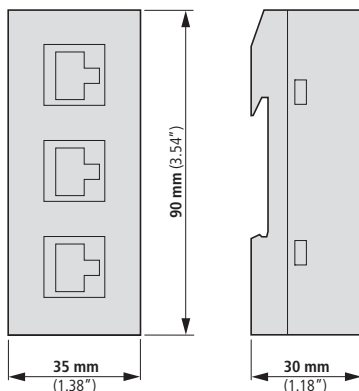

11/10 IL05009002Z
(AWA2731-2257)

XT-RJ45-ETH-RS232

Dimensions – Abmessungen – Dimensioni – Dimensiones – Dimensões

Fitting Montage Montaje Montaggio

Dismantling Demontage Desmontaje Smontaggio

		Signal Señal Segnale	
		Ethernet	RS232
I N	8	8	RxD
	7	7	GND
	6	6 Rx-	-
	5	5	TxD
	4	4	GND
	3	3	-
	2	2 Tx-	-
	1	1 Tx+	-