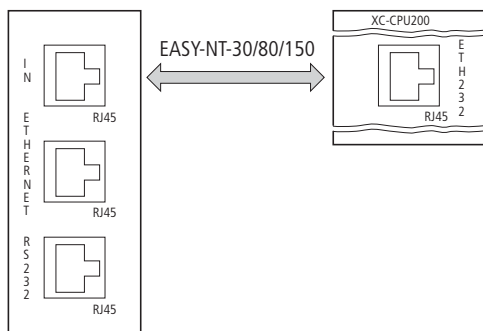

11/10 IL05009002Z
(AWA2731-2257)

XT-RJ45-ETH-RS232

Dimensions – Abmessungen – Dimensioni – Dimensiones – Dimensões

Fitting Montage Montaje Montaggio

Dismantling Demontage Desmontaje Smontaggio

		Signal Señal Segnale	
		Ethernet	RS232
I N	8	8	RxD
	7	7	GND
	6	6 Rx-	-
	5	5	TxD
	4	4	GND
	3	3	-
	2	2 Tx-	-
	1	1 Tx+	-

		Signal Señal Segnale	
		Ethernet	
E T H E R N E T	8	8	-
	7	7	-
	6	6 Rx-	-
	5	5	-
	4	4	-
	3	3 Rx+	-
	2	2 Tx-	-
	1	1 Tx+	-

		Signal Señal Segnale	
		Ethernet	RS232
R S 2 3 2	8	8	RxD
	7	7	GND
	6	6	-
	5	5	TxD
	4	4	GND
	3	3	-
	2	2	-
	1	1	-