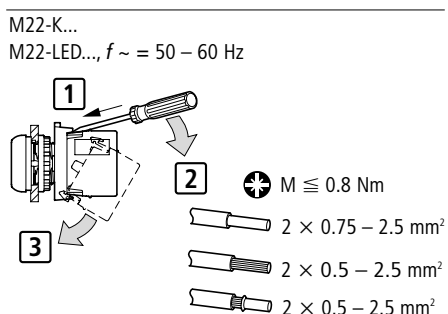

Montageanweisung
Installation Instructions
Notice d'installation
Istruzioni per il montaggio

Instrucciones de montaje
Инструкция по монтажу
安装说明

RMQ-Titan®
M22-..., M22S-...

a ≥ mm
b ≥ mm

M22(S)-... (IEC/EN 60947)	30	50
	30	40
M22-D... + M22-T-D	33	40
M22-D(R)P...	38	40
M22-PV(L) + M22-PL-PV	48	56
M22-PV(L)(S...) + M22-D...	33	40
M22-DD...	30	55
M22-DD... + M22-T-DD	33	58
M22-ST...	30	50
M22-STDD...	30	75
M22-CK...	30	45
M22-CLED...	30	45
M22-XAK...	90	90
M22-XZK	33	52
M22-XBK...	60	60
M22-XYK...	50	50