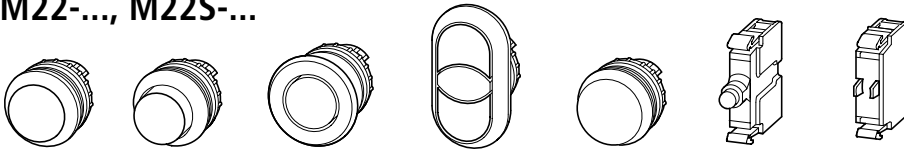

Montageanweisung
Installation Instructions
Notice d'installation
Istruzioni per il montaggio

Instrucciones de montaje
Инструкция по монтажу
安装说明

RMQ-Titan®
M22-..., M22S-...

a ≥ mm
b ≥ mm

M22(S)-... (IEC/EN 60947)	30	50
	30	40
M22-D... + M22-T-D	33	40
M22-D(R)P...	38	40
M22-PV(L) + M22-PL-PV	48	56
M22-PV(L)(S...) + M22-D...	33	40
M22-DD...	30	55
M22-DD... + M22-T-DD	33	58
M22-ST...	30	50
M22-STDD...	30	75
M22-CK...	30	45
M22-CLED...	30	45
M22-XAK...	90	90
M22-XZK	33	52
M22-XBK...	60	60
M22-XYK...	50	50