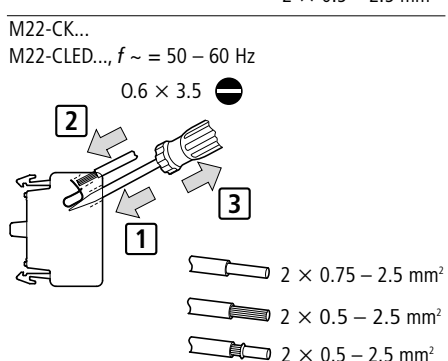

Montageanweisung
Installation Instructions
Notice d'installation
Istruzioni per il montaggio

Instrucciones de montaje
Инструкция по монтажу
安装说明

RMQ-Titan®
M22-..., M22S-...

a ≥ mm
b ≥ mm

M22(S)-... (IEC/EN 60947)	30	50
	30	40
M22-D... + M22-T-D	33	40
M22-D(R)P...	38	40
M22-PV(L) + M22-PL-PV	48	56
M22-PV(L)(S...) + M22-D...	33	40
M22-DD...	30	55
M22-DD... + M22-T-DD	33	58
M22-ST...	30	50
M22-STDD...	30	75
M22-CK...	30	45
M22-CLED...	30	45
M22-XAK...	90	90
M22-XZK	33	52
M22-XBK...	60	60
M22-XYK...	50	50